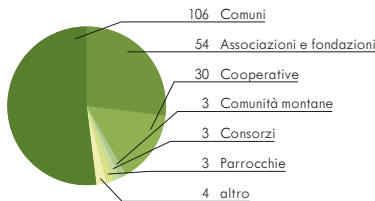

ISCRIVITI ALLA NEWSLETTER

Visita il sito mosaico.org e clicca il pulsante

MI INTERESSA

Compila il modulo con i tuoi dati per rimanere aggiornato sulle nostre opportunità dedicate ai giovani.

581 POSIZIONI di SCU

PER SETTORE

PER PROVINCIA

- 321 Bergamo
- 54 Brescia
- 70 Como
- 7 Cremona
- 26 Lecco
- 11 Mantova
- 59 Milano
- 15 Monza Brianza
- 1 Pavia
- 17 Varese

PER TIPO DI ENTE

STUDENTE UNIVERSITARIO?

Con Associazione Mosaico l'esperienza di Servizio civile può essere riconosciuta come tirocinio curriculare dalle Università convenzionate: Università degli Studi di Bergamo, Insubria, Statale (Milano), Bicocca e Cattolica (Milano, Brescia e Piacenza).